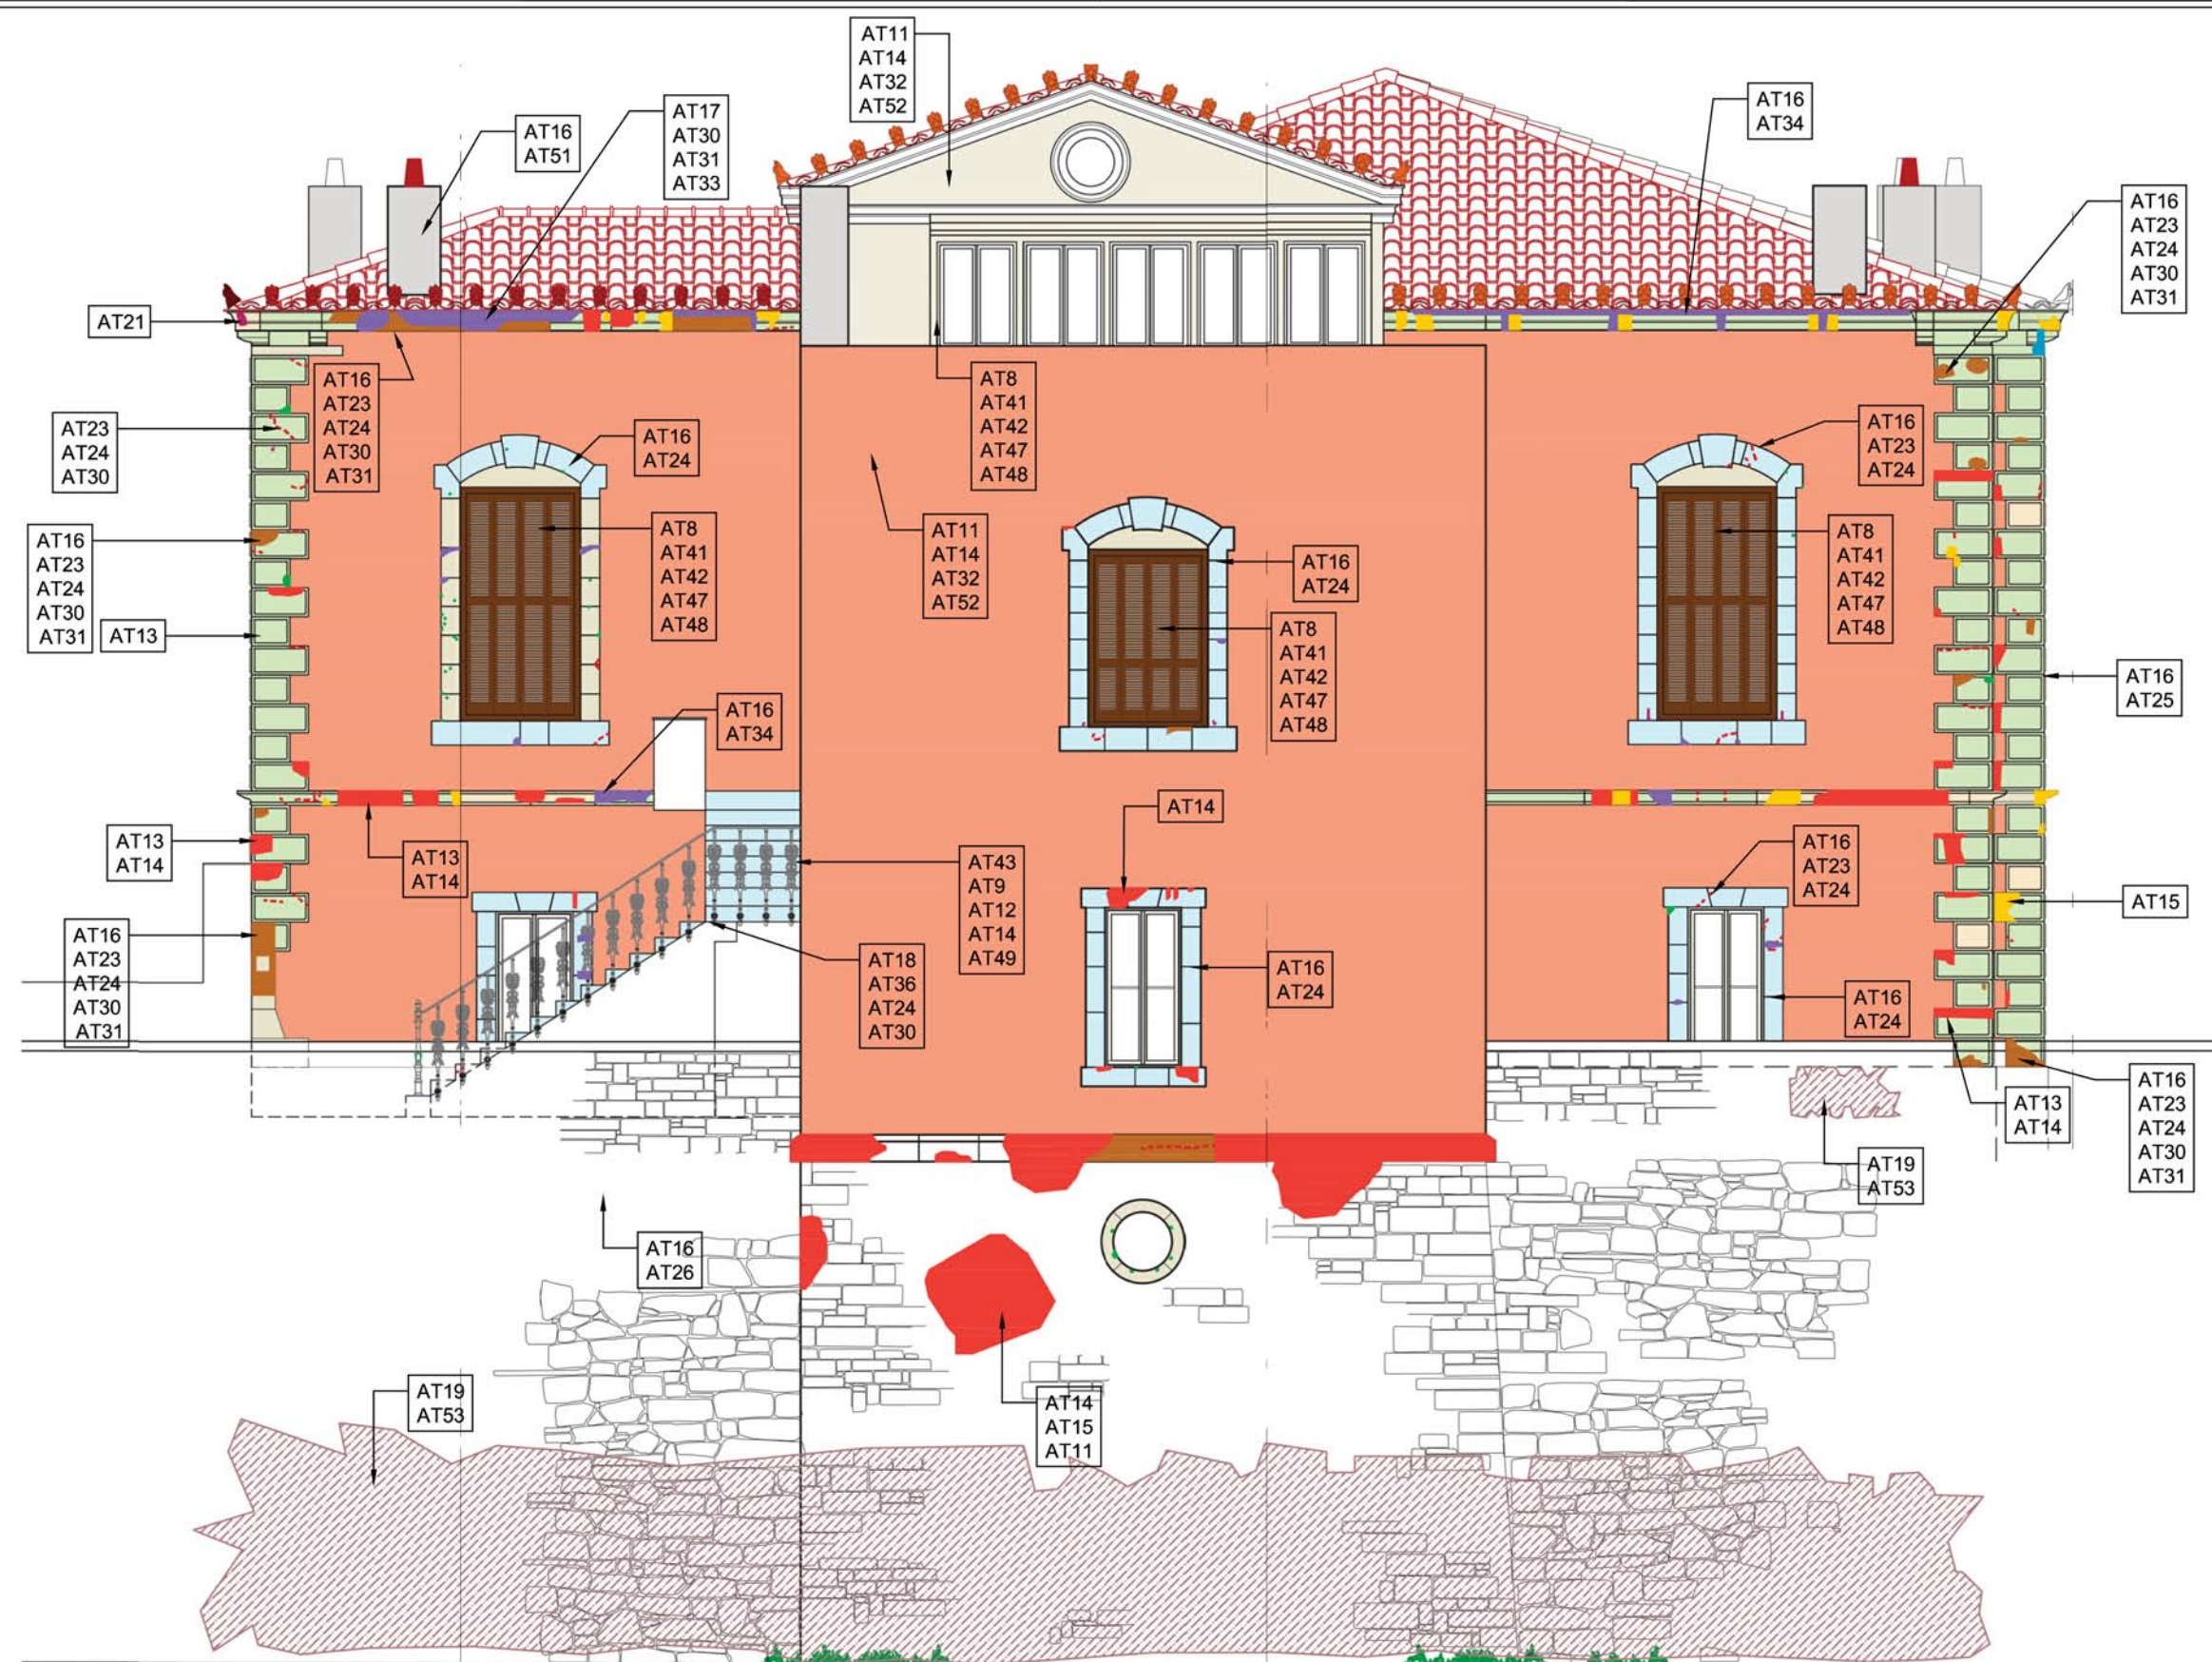

ΣΥΝΤΗΡΗΣΗ του "ΚΟΚΚΙΝΟΥ ΣΠΙΤΙΟΥ" ΧΑΛΚΙΔΑΣ

ΘΕΣΗ: Νάξου Τζιαννίτη κ' Καραολή & Δημητρίου, Χαλκίδα, 34100

ΕΡΓΟΔΟΤΗΣ: ΔΗΜΟΣ ΧΑΛΚΙΔΕΩΝ

ΒΑΣΕΙ ΣΧΕΔΙΩΝ ΜΕΛΕΤΗΣ ΣΥΝΤΗΡΗΣΗΣ

0 0.50 2.5M

ΑΝΑΤΟΛΙΚΗ ΟΨΗ

ΘΕΜΑ ΣΧΕΔΙΟΥ: ΑΝΑΤΟΛΙΚΗ ΟΨΗ ΑΡΙΘΜΟΣ ΣΧΕΔΙΟΥ: Α-04