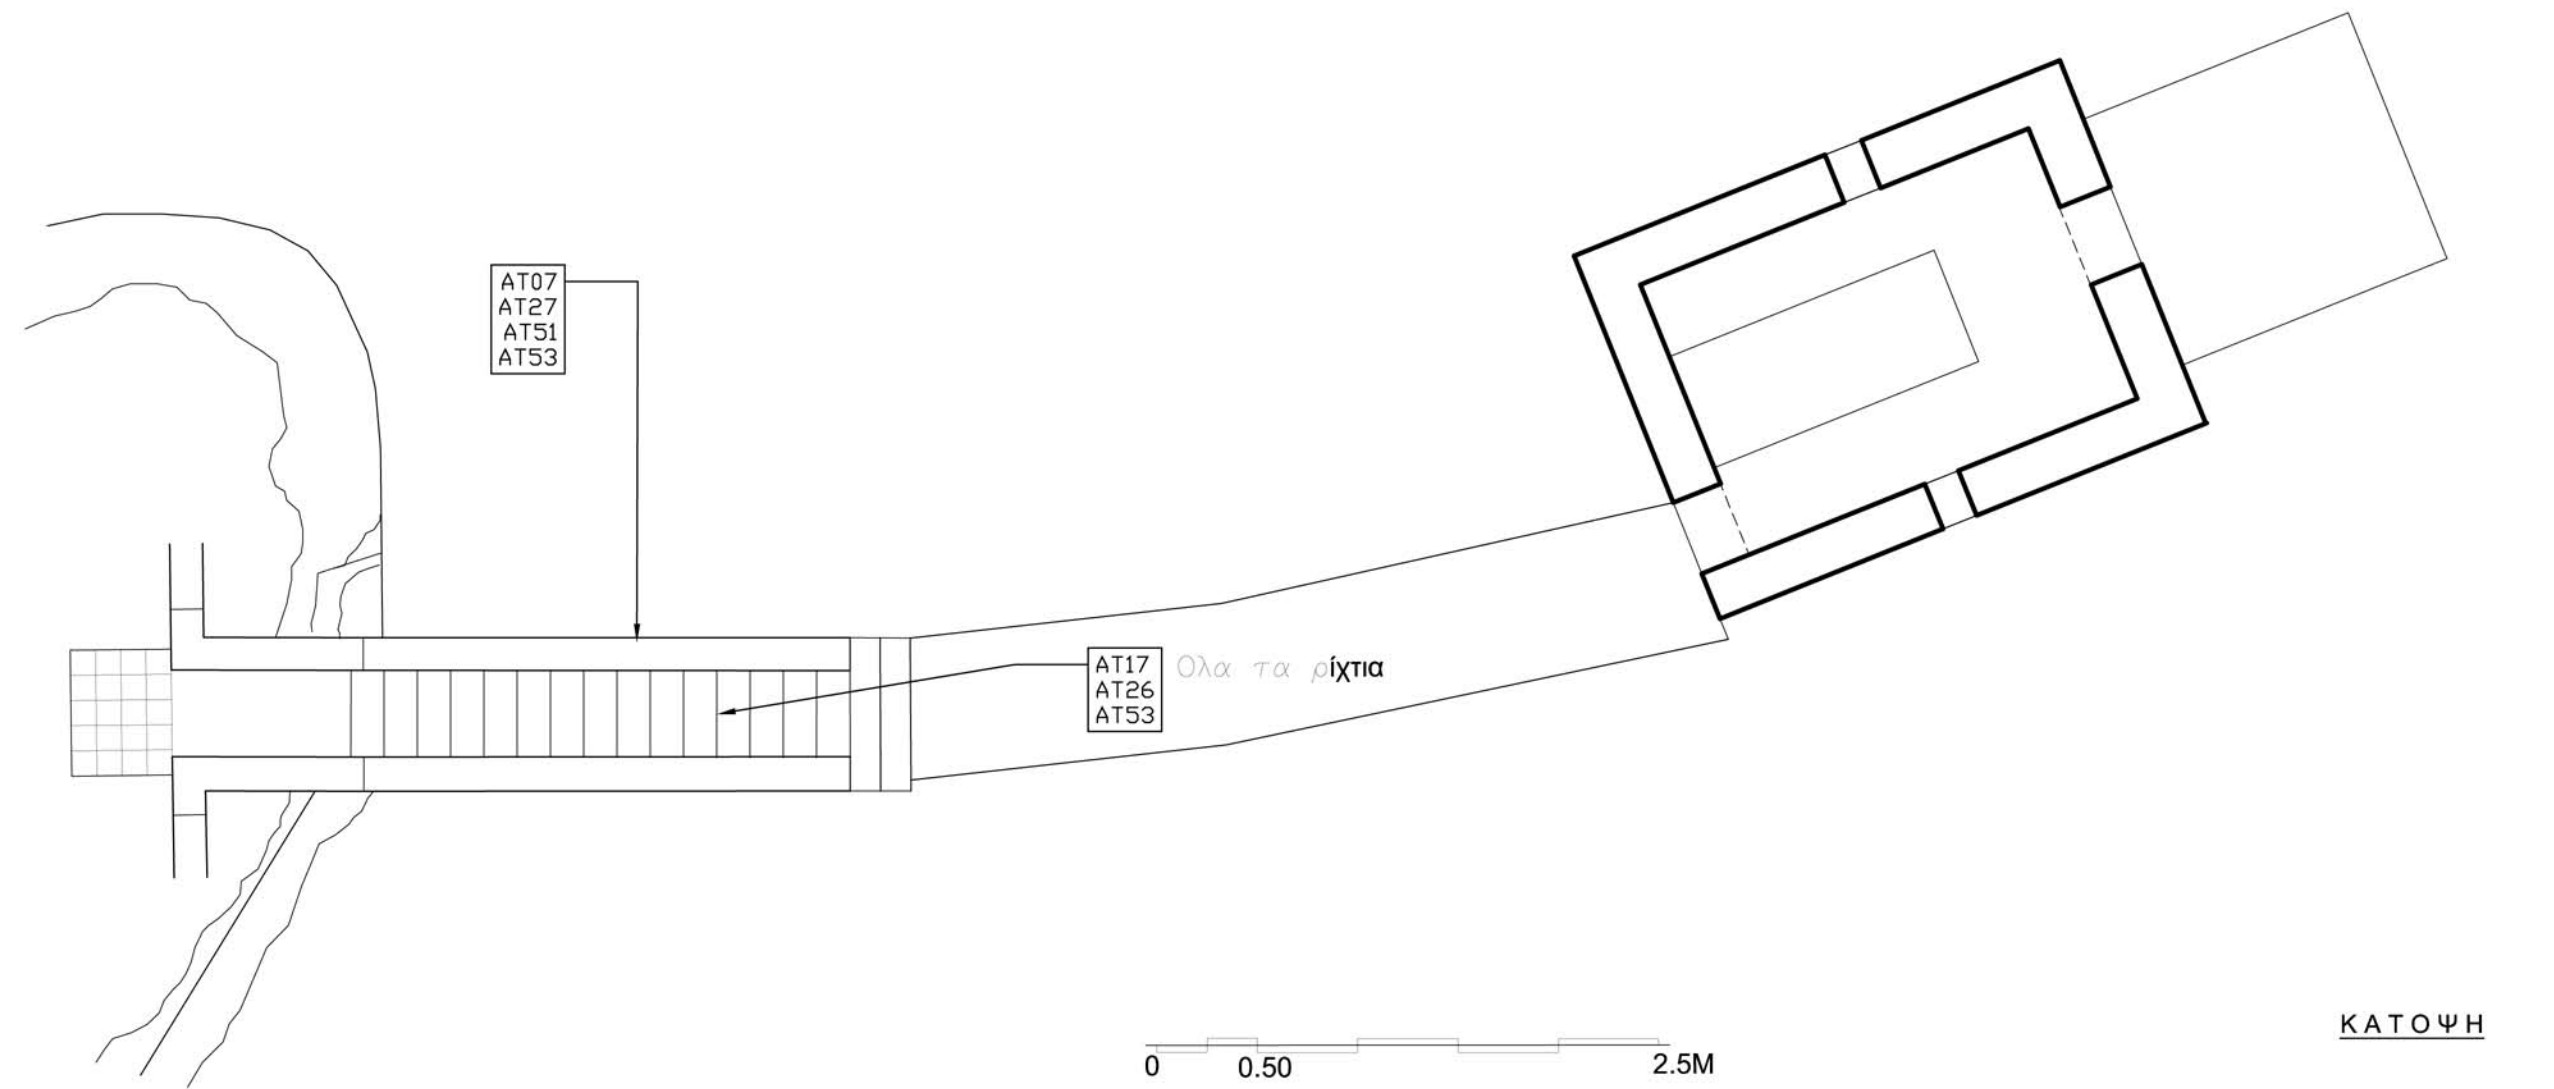

# ΣΥΝΤΗΡΗΣΗ του "ΚΟΚΚΙΝΟΥ ΣΠΙΤΙΟΥ" ΧΑΛΚΙΔΑΣ

ΘΕΣΗ: Νάξου Τζιαρντίνη κ' Καραολή & Δημητρίου, Χαλκίδα, 34100

ΕΡΓΟΔΟΤΗΣ: ΔΗΜΟΣ ΧΑΛΚΙΔΕΩΝ

ΚΑΤΟΨΗ

ΑΝΑΤΟΛΙΚΗ ΟΨΗ

ΘΕΜΑ ΣΧΕΔΙΟΥ: 'ΜΠΑΝΙΕΡΑΚΙ' ΑΡΙΘΜΟΣ ΣΧΕΔΙΟΥ: **A-06**