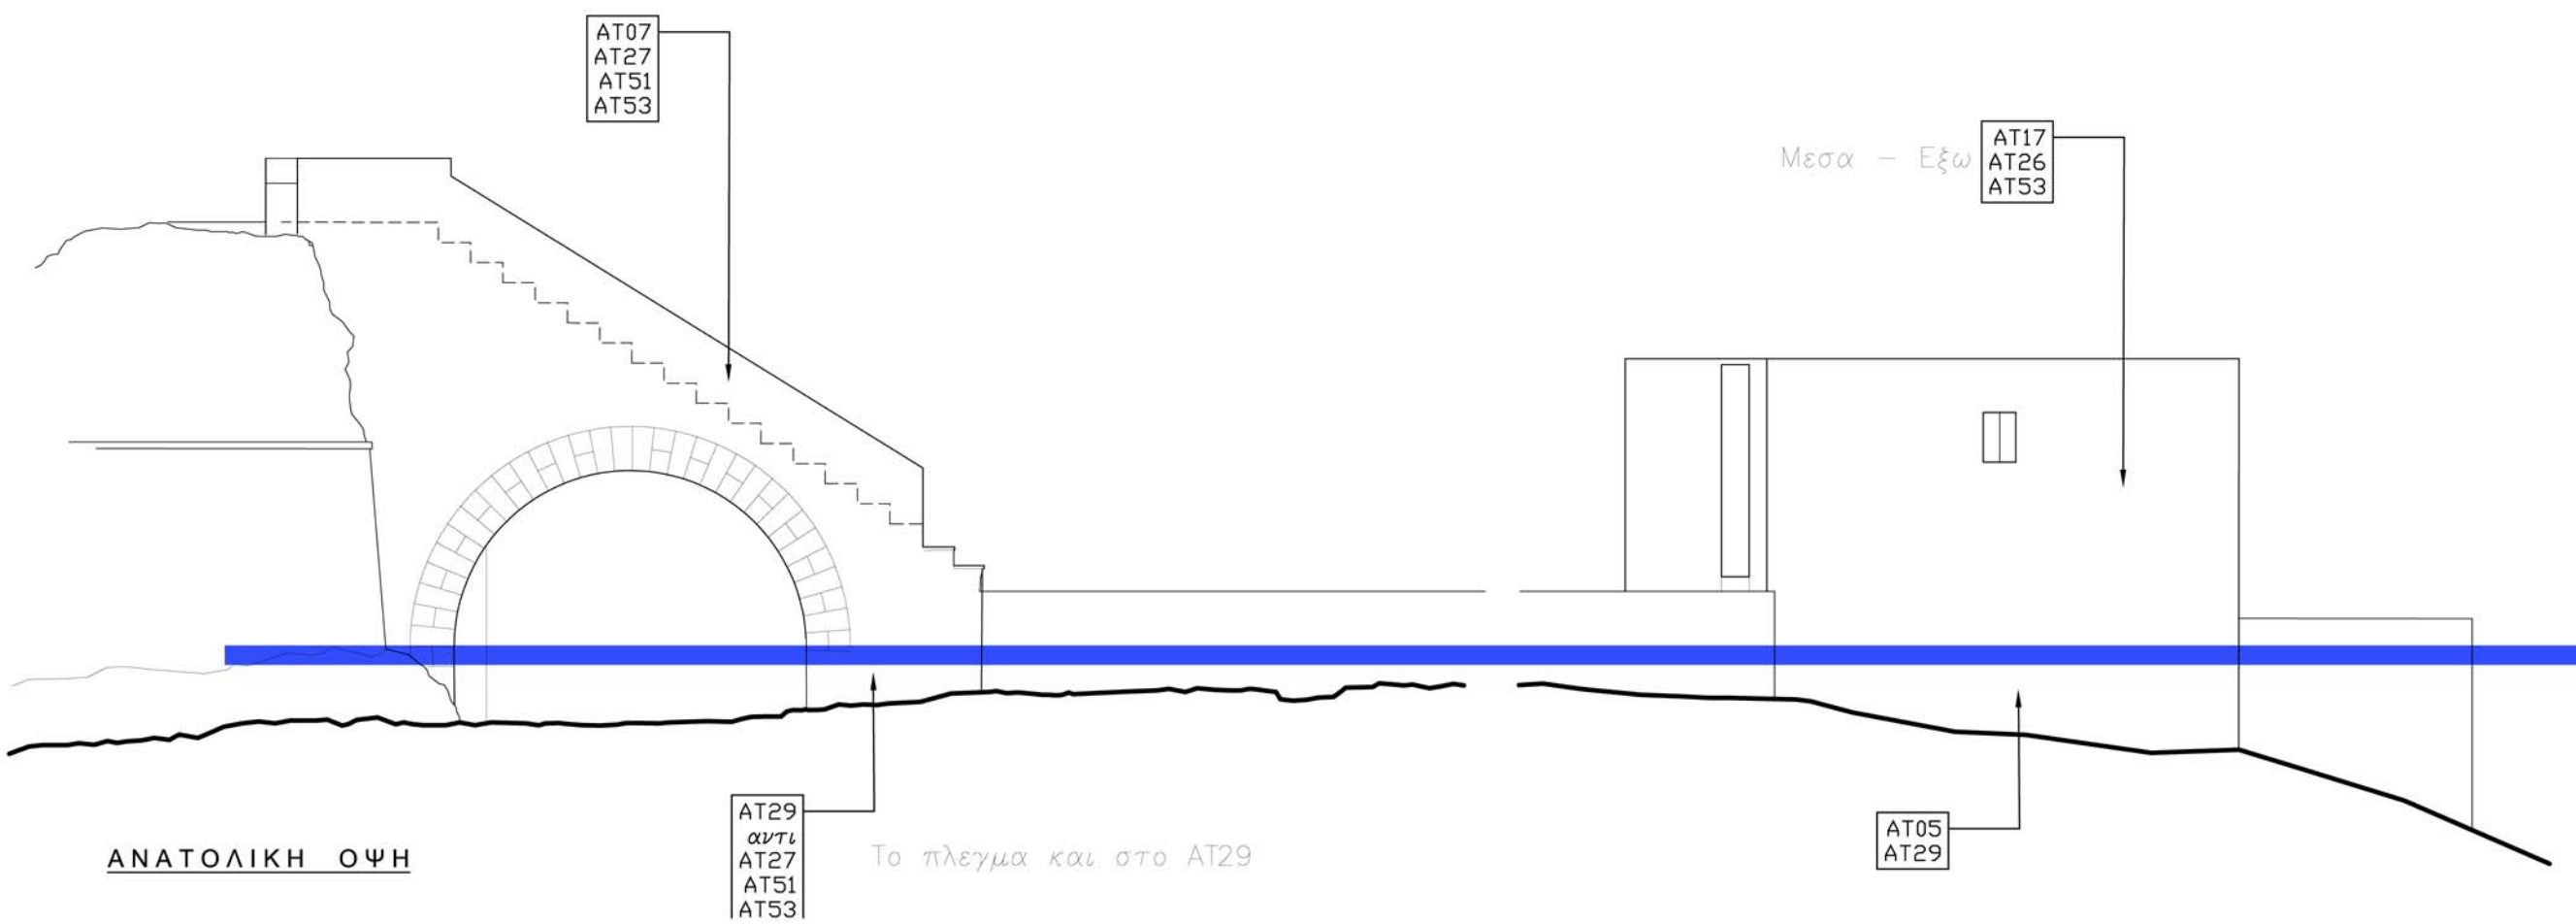

# ΣΥΝΤΗΡΗΣΗ του "ΚΟΚΚΙΝΟΥ ΣΠΙΤΙΟΥ" ΧΑΛΚΙΔΑΣ

ΘΕΣΗ: Νάξου Τζιαρντίνη κ' Καραολή & Δημητρίου, Χαλκίδα, 34100

ΕΡΓΟΔΟΤΗΣ: ΔΗΜΟΣ ΧΑΛΚΙΔΕΩΝ

ΚΑΤΟΨΗ

ΑΝΑΤΟΛΙΚΗ ΟΨΗ

ΘΕΜΑ ΣΧΕΔΙΟΥ: 'ΜΠΑΝΙΕΡΑΚΙ' ΑΡΙΘΜΟΣ ΣΧΕΔΙΟΥ: **A-06**

ΣΥΝΤΑΧΘΗΚΕ: ΓΕΩΡΓΙΟΣ Π. ΑΝΤΩΝΙΟΥ ΙΔΙΟΤΗΤΑ ΣΥΝΤΑΚΤΗ: ΜΕΛΕΤΗΤΗΣ - Τευχών Δημοπράτησης

ΕΝΗΜΕΡΩΣΕΙΣ - ΤΡΟΠΟΠΟΙΗΣΕΙΣ		
ΗΜΕΡΟΜΗΝΙΑ	ΣΥΝΤΑΞΑΣ	ΘΕΜΑ ΤΡΟΠΟΠΟΙΗΣΗΣ

ΣΦΡΑΓΙΔΑ - ΥΠΟΓΡΑΦΗ ΜΕΛΕΤΗΤΗ

ΘΕΩΡΗΣΕΙΣ